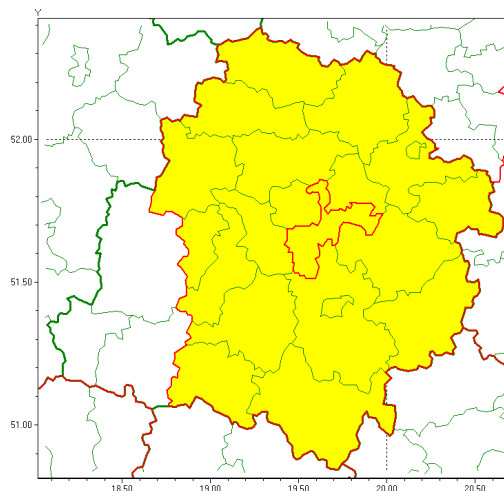

Zasięg ostrzeżenia w województwie

Burze z gradem

Ostrzeżenie meteorologiczne Nr 47

Nazwa biura	IMGW-PIB Meteorological Forecast Centre, Poznan Team
Zjawisko/stopień zagrożenia	Burze z gradem/ 1
Obszar	województwo łódzkie powiat łódzki wschodni
Ważność	od godz. 12:30 dnia 23.06.2021 do godz. 23:00 dnia 23.06.2021
Przebieg	Prognozowane są burze, którym miejscami będą towarzyszyć opady deszczu do 30 mm, lokalnie do 40 mm oraz porywy wiatru do 80 km/h. Miejscami grad.
Prawdopodobieństwo wystąpienia zjawiska(%)	80%
Uwagi	Brak.
Dyrektor synoptyk IMGW-PIB	Lech Buchert
Godzina i data wydania	godz. 12:25 dnia 23.06.2021
SMS	IMGW-PIB OSTRZEŻENIE: BURZE Z GRADEM/1 łódzkie/łódzki wschodni od 12:30/23.06 do 23:00/23.06.2021 deszcz 40 mm, grad, porywy 80 km/h.