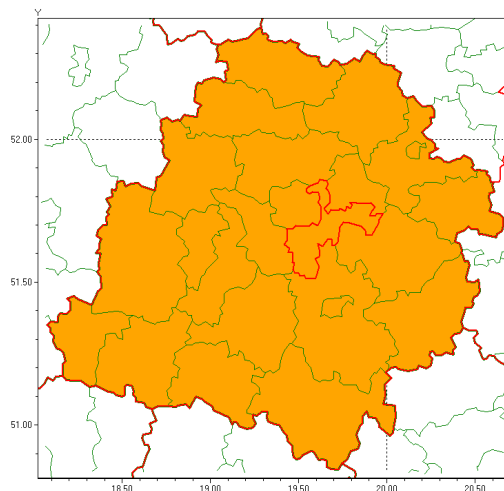

Zasięg ostrzeżenia w województwie

Burze z gradem

Ostrzeżenie meteorologiczne Nr 49

Nazwa biura	IMGW-PIB Meteorological Forecast Centre, Poznań Team
Zjawisko/stopień zagrożenia	Burze z gradem/ 2
Obszar	województwo łódzkie powiat łódzki wschodni
Ważność	od godz. 20:00 dnia 24.06.2021 do godz. 05:00 dnia 25.06.2021
Przebieg	Prognozowane są burze, którym miejscami będą towarzyszyć [ulewne/nawalne] opady deszczu od 30 mm do 40 mm, lokalnie 50 mm oraz porywy wiatru do 100 km/h. Miejscami grad.
Prawdopodobieństwo wystąpienia zjawiska(%)	80%
Uwagi	Z uwagi na dynamiczną sytuację meteorologiczną ostrzeżenie może ulec aktualizacji.
Dyrektor synoptyk IMGW-PIB	Magdalena Muszyńska-Karbowska
Godzina i data wydania	godz. 12:26 dnia 24.06.2021
SMS	IMGW-PIB OSTRZEŻENIE: BURZE Z GRADEM/2 łódzkie/łódzki wschodni od 20:00/24.06 do 05:00/25.06.2021 deszcz 50 mm, grad, porywy 100 km/h.